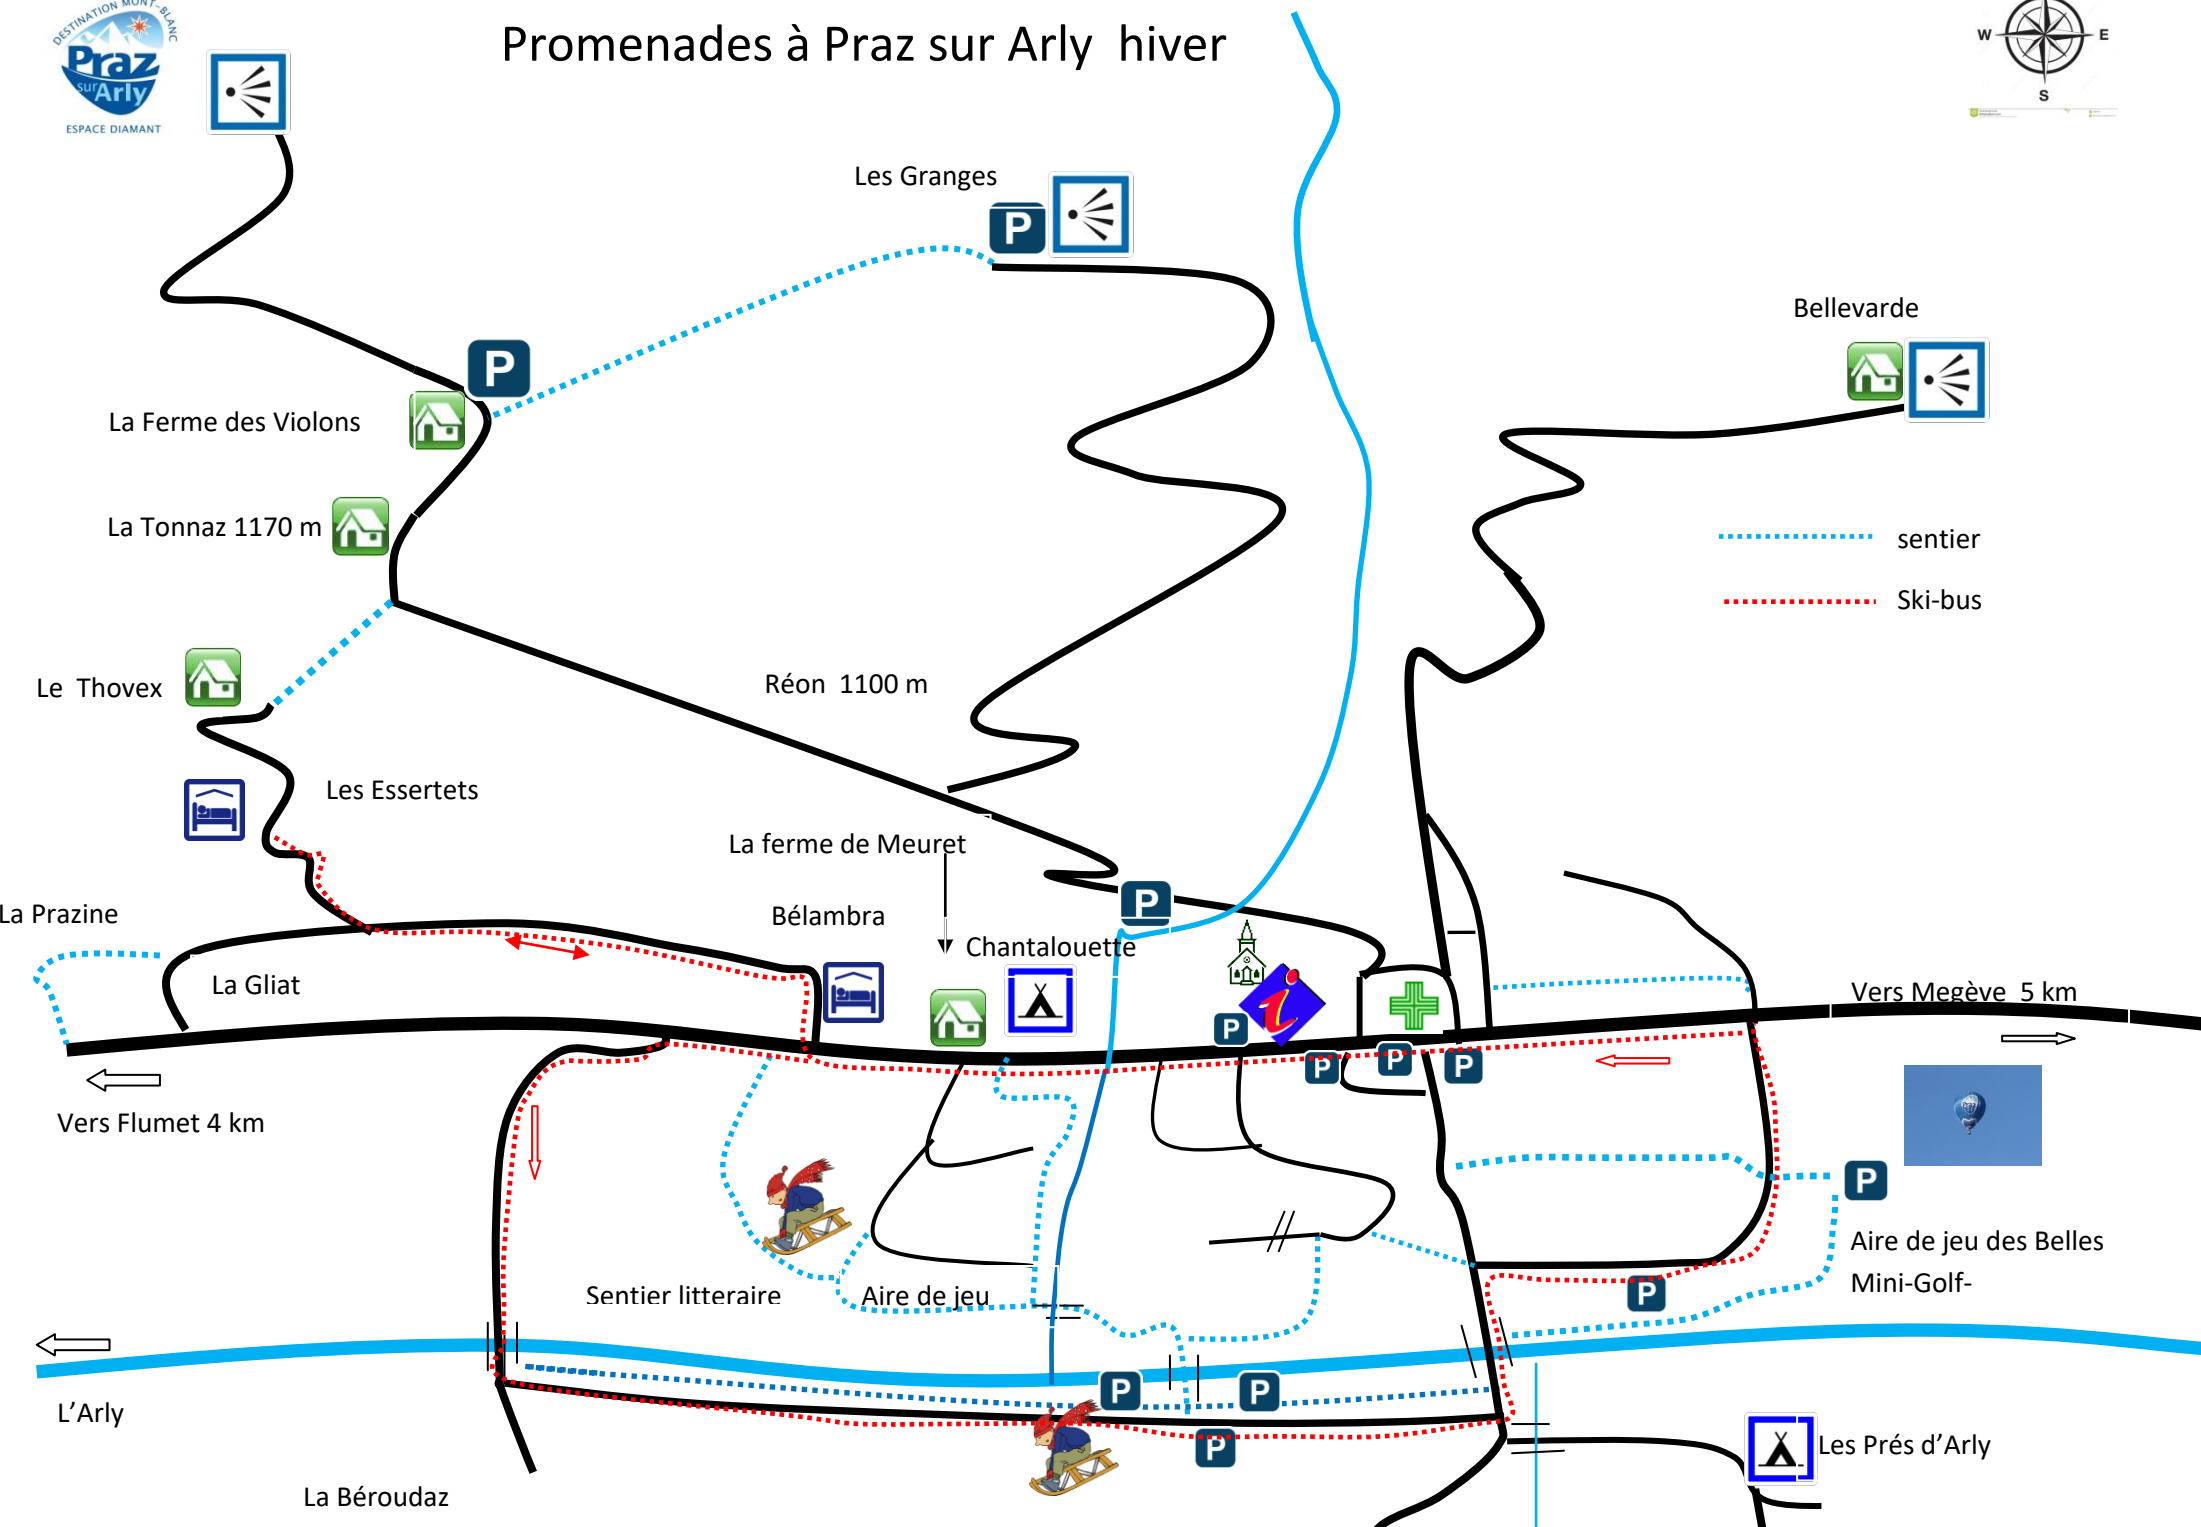

Promenades à Praz sur Arly hiver

Les Granges

Bellevarde

La Ferme des Violons

La Tonnaz 1170 m

Le Thovex

Les Essertets

Réon 1100 m

La ferme de Meuret

Bélambra

Chantalouette

Vers Megève 5 km

Vers Flumet 4 km

La Gliat

Aire de jeu des Belles
Mini-Golf-

Sentier littéraire

Aire de jeu

L'Arly

La Béroudaz

Les Prés d'Arly